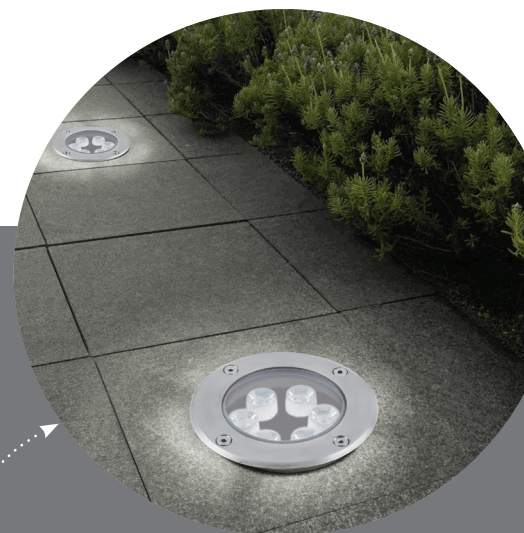

Светодиодный светильник тротуарный (грунтовый)

Feron

Материал: алюминий, сталь.

IP67

-20...
+25°C

12-
24V

SP2801 3W

арт. 48452 3000K
арт. 48345 4000K

LxWxH, мм
(100x100x80)

SP2802 6W

арт. 48453 3000K
арт. 48346 4000K

LxWxH, мм
(120x120x90)

SP2803 10W

арт. 48469 3000K
арт. 48347 4000K

LxWxH, мм
(160x160x90)

SP2804 20W

арт. 48348 3000K
арт. 48454 4000K

LxWxH, мм
(200x200x90)

Тротуарные светильники подходят для оформления приусадебных территорий, садово-парковых/ пешеходных зон, городских парков и тротуаров.

Светильники устанавливаются в грунт, асфальт, бетон, тротуарную плитку или другую поверхность.